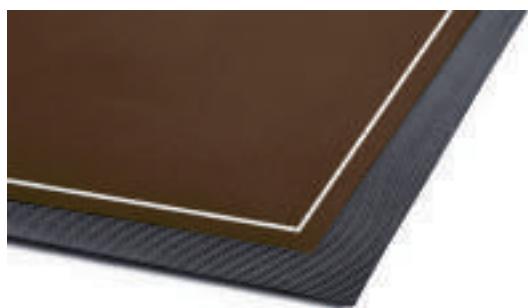

CATALOGO PRODOTTI

Ognuno dei seguenti prodotti é completamente personalizzabile. Scopri tutte le possibilità nella sezione successiva

ZERBINO BASIC

70x50 cm

Dai un caloroso benvenuto ai tuoi clienti e partner commerciali con uno zerbino personalizzato con il tuo design. I nostri tappetini d'ingresso sono assolutamente antiscivolo e possono essere stampati nel colore della tua azienda, aggiungendo il tuo logo e un simpatico messaggio di benvenuto. Ideali anche per fiere ed eventi.

- per i tuoi ambienti commerciali
- **70 x 50 cm**, peso totale 650 g circa
- resistente stampa a sublimazione
- in gomma SBR antiscivolo
- Il bordo in gomma evita la formazione di frange

CATALOGO PRODOTTI

Ognuno dei seguenti prodotti é completamente personalizzabile.
Scopri tutte le possibilità nella sezione successiva

ZERBINO ZERMAT

Dimensioni max: 300x200 cm

Possibilità di tagliare e sagomare lo zerbino secondo gli spazi e caratteristiche dell'ambiente

COMPOSIZIONE:

Resistentissimo fondo in gomma naturale

Felpa in fibra sintetica resistente allo schiacciamento ed ai raggi UV.

UTILIZZO CONSIGLIATO

Specificatamente progettato per essere intarsiato e tagliato, viene utilizzato come corsia o zerbino in ambienti esterni / interni frequentati dalla collettività per uso intensivo con elevata resistenza al calpestio.