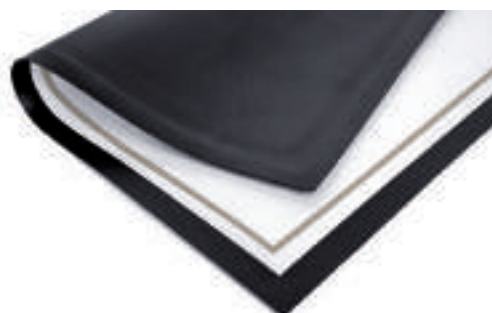

CATALOGO PRODOTTI

Ognuno dei seguenti prodotti é completamente personalizzabile. Scopri tutte le possibilità nella sezione successiva

ZERBINO BASIC

70x50 cm

Dai un caloroso benvenuto ai tuoi clienti e partner commerciali con uno zerbino personalizzato con il tuo design. I nostri tappetini d'ingresso sono assolutamente antiscivolo e possono essere stampati nel colore della tua azienda, aggiungendo il tuo logo e un simpatico messaggio di benvenuto. Ideali anche per fiere ed eventi.

- per i tuoi ambienti commerciali
- **70 x 50 cm**, peso totale 650 g circa
- resistente stampa a sublimazione
- in gomma SBR antiscivolo
- Il bordo in gomma evita la formazione di frange

CATALOGO PRODOTTI

COMPOSIZIONE:

Resistentissimo fondo in gomma naturale

Felpa in fibra sintetica resistente allo schiacciamento ed ai raggi UV.

UTILIZZO CONSIGLIATO

Specificatamente progettato per essere intarsiato e tagliato, viene utilizzato come corsia o zerbino in ambienti esterni / interni frequentati dalla collettività per uso intensivo con elevata resistenza al calpestio.