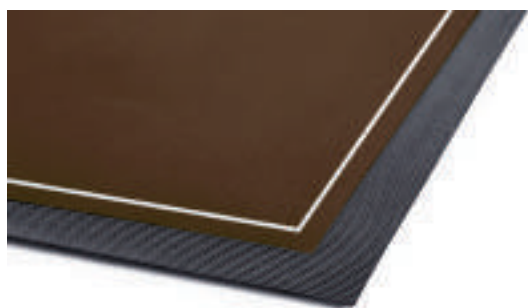

ZERBINO BASIC

70x50 cm

Dai un caloroso benvenuto ai tuoi clienti e partner commerciali con uno zerbino personalizzato con il tuo design. I nostri tappetini d'ingresso sono assolutamente antiscivolo e possono essere stampati nel colore della tua azienda, aggiungendo il tuo logo e un simpatico messaggio di benvenuto. Ideali anche per fiere ed eventi.

- per i tuoi ambienti commerciali
- **70 x 50 cm**, peso totale 650 g circa
- resistente stampa a sublimazione
- in gomma SBR antiscivolo
- Il bordo in gomma evita la formazione di frange